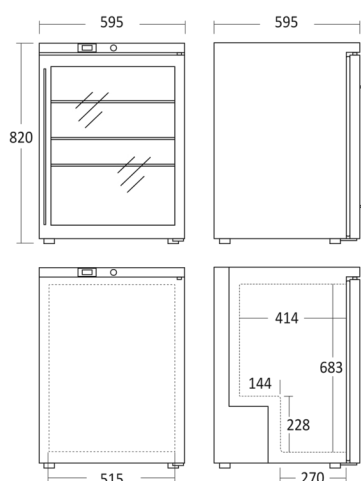

## Kort beskrivelse

SK 145 GDE er et 1-dørs lagerkøleskab, med rustfri kabinet og glasdør som rummer 145 netto liter kølerum. 82 cm i højden giver mulighed for at bygge skabet under et bord. Temperatur område mellem 0-10 °C. Skabet er med robust stål håndtag som er gennemgående på døren. Leveres med 3 justerbare trådhylder. Skabet har fire hjul og to justerbare fødder i front, så skabet let kan flyttes og kan stå stabilt på alle underlag. SK 145 GDE er med højre hængslet dør og dørene er selvlukkende hvilket altid minimerer temperaturstigninger. 1 horisontal energibesparende LED lys i top giver et godt lys i front. Ventilert køling, sikrer kulen altid er ensartet på alle hylder. Skabet er elektronisk styret og har udvendigt kontrolpanel og display så det er nemt at se og justere temperaturen i skabet.

## Dimensioner

## Mål og vægt

Produktmål, HxBxD, mm	820 x 595 x 595
Emballagemål, HxBxD, mm	875 x 650 x 650
Total pakkevolumen m <sup>3</sup>	0,37
Nettovolumen, ltr	145
Brutto- /nettovolumen, ltr	148 / 145
Indvendige mål, HxBxD, mm	687 x 515 x 435
Brutto- /nettovægt, kg	41 / 38

## Udstyr

Antal hylder	2,5
Justerbare hylder	Ja
Hylde materiale	Hvidt tråd
Stor hyldestørrelse (BxD), mm	511 x 375
Lille hyldestørrelse (BxD), mm	511 x 240