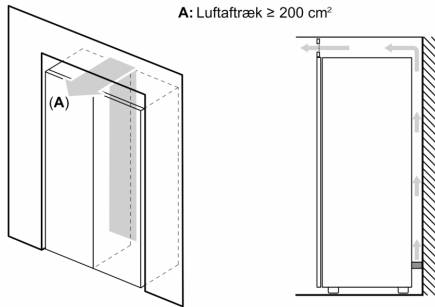

**Fryser**

- Multi Airflow system, skaber en jævn temperatur i hele køledelen
- VarioZone, flytbare hylder i sikkerhedsglas giver ekstra plads
- 5 transparente fryseskuffer, inkl. 2 BigBox
- Isterningbakke - nem opfyldning og altid is klar

**Mål**

- Mål: H 186 x B 60 x D 65 cm

**Teknisk information**

- højrehængt, vendbar
- Højdejusterbare fødder foran, hjul bagtil
- Døråbningsvinkel 90°, ingen vægafstand er nødvendigt

**Serie 4, Fryseskab, 186 x 60 cm,  
Hvid  
GSN36FWFV**