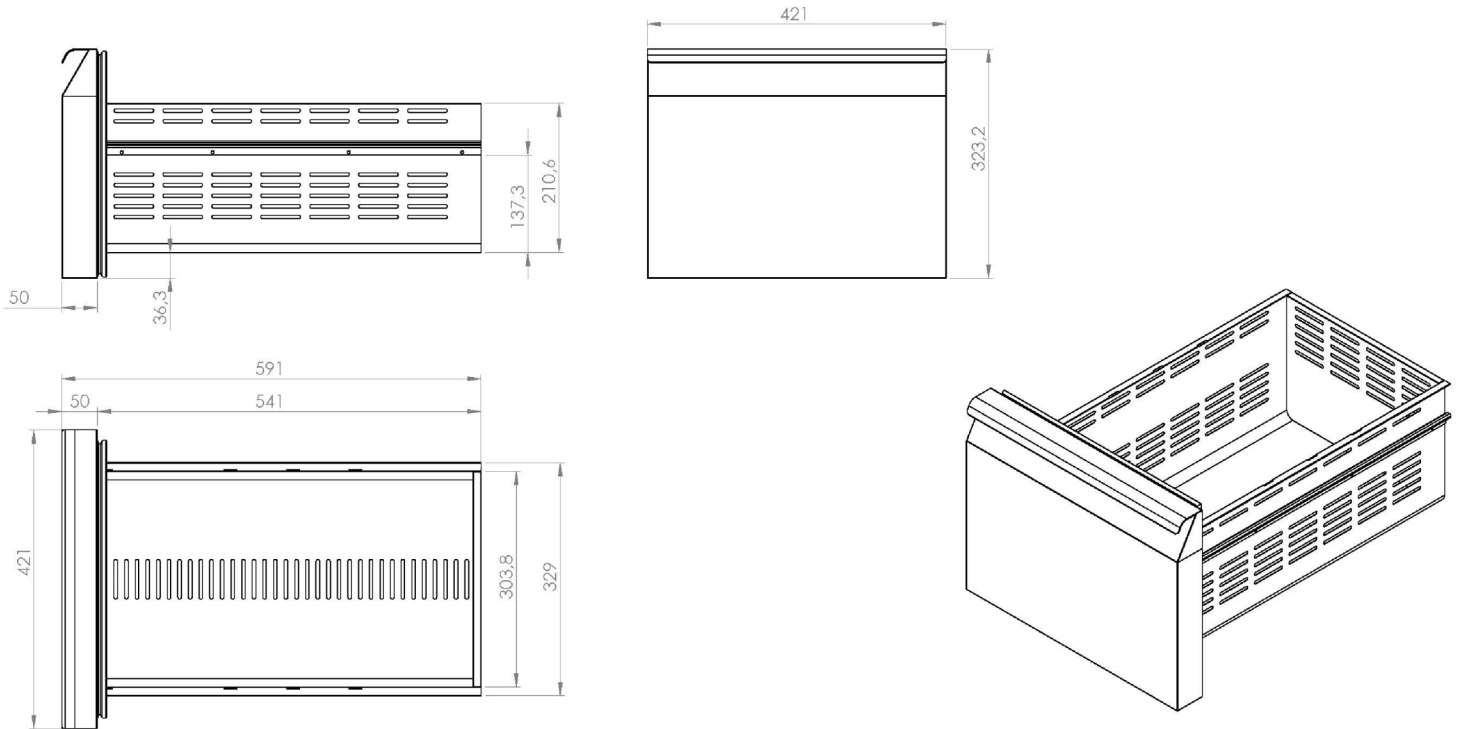

HOSHIZAKI

Premier K 3 B DL DL 2D L E

Hoshizaki Belgium
Hoshizaki Danmark
Hoshizaki Deutschland
Hoshizaki France
Hoshizaki Iberia
Hoshizaki Italia
Hoshizaki Middle East

info@hoshizaki.be
info@hoshizaki.dk
vertrieb@hoshizaki.de
info@hoshizaki.fr
info@hoshizaki.es
commerciale@hoshizaki.it
sales.ex@hoshizaki-europe.com

Hoshizaki Netherlands info@hoshizaki.nl
Hoshizaki Norge salg@hoshizaki.no
Hoshizaki Sverige orderSE@hoshizaki.dk
Hoshizaki UK uksales@hoshizaki.uk
Eksporthandl. sales.ex@hoshizaki-europe.com
Øvrige lande sales.ex@hoshizaki-europe.com

www.hoshizaki.dk