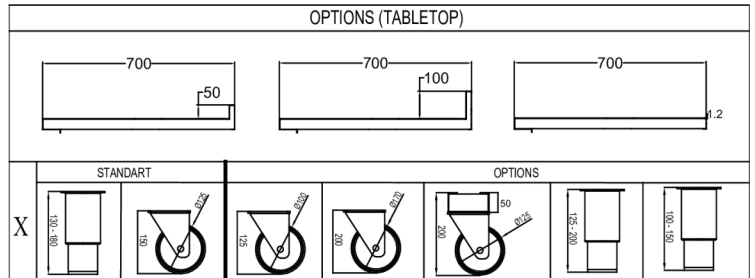

### TILBEHØR

- Ben (sæt), H = 125-200 mm
- Ben (sæt), H = 130-180 mm
- Hjul (sæt), H = 125 mm
- Hjul (sæt), H = 150 mm
- Hjul (sæt), H = 200 mm
- Hjul, forhøjerkit (øger hjulhøjden med 50 mm)
- Trådhylde, rustfrit stål, 325 x 530 mm
- Trådhylde, grå 325 x 530 mm
- Bæreskinne (1 sæt m/2 skinner)
- Dørsektion
- Skuffesektion med 2 x 1/2 skuffer
- Skuffesektion med 3 x 1/3 skuffer
- Skuffe, soft-close konverteringssæt (Retro fit/eftermontering)
- Plan bordplade
- Plan bordplade med 50 mm bagkant
- Plan bordplade med 100 mm bagkant

### TEKNISKE SPECIFIKATIONER

Temperaturområde	GN eller hyldestørrelse	Rumindhold, brutto (liter)	Netto nyttevolum (liter)	Eltilslutning	Tilslutningseffekt (Watt)	Kølekapacitet ved -10°C (Watt)	Klimaklasse	Lydniveau dB(A)
+2/+12°C	1/1 GN	463	280	230V, 50 Hz	125	350	5	63

### FORSENDELSESSPECIFIKATIONER

Mål B x D x H (mm)	Vægt, netto (kg)	Mål på transportkasse B x D x H (mm)	Vægt, brutto (kg)	Volumen, pakket (m3)
1751 x 680 x 880/930	118	1783 x 710 x 1079	131	1,36

Ansvarsfraskrivelse: Der er gjort alt for at sikre, at oplysningerne i dette specifikationsblad er nøjagtige på udgivelsestidspunktet. Hoshizaki Europe BV påtager sig intet ansvar eller forpligtelser for typografiske fejl eller udeladelser eller for enhver fejlforklning af informationen i publikationen og forbeholder sig retten til at ændre uden varsel.