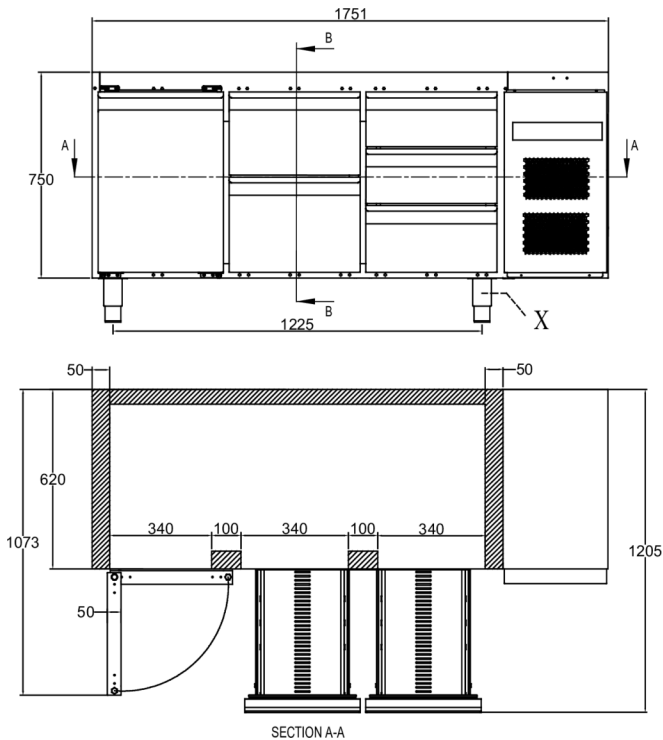

### FORSENDELSESSPECIFIKATIONER

Mål B x D x H (mm)	Vægt, netto (kg)	Mål på transportkasse B x D x H (mm)	Vægt, brutto (kg)	Volumen, pakket (m3)
1751 x 680 x 880/930	118	1783 x 710 x 1079	131	1,36

Ansvarsfraskrivelse: Der er gjort alt for at sikre, at oplysningerne i dette specifikationsblad er nøjagtige på udgivelsestidspunktet. Hoshizaki Europe BV påtager sig intet ansvar eller forpligtelser for typografiske fejl eller udeladelser eller for enhver fejlforklning af informationen i publikationen og forbeholder sig retten til at ændre uden varsel.