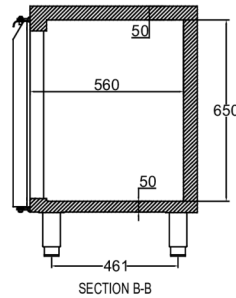

### TEKNISKE SPECIFIKATIONER

Temperaturområde	GN eller hyldestørrelse	Rumindhold, brutto (liter)	Netto nyttevolum (liter)	Eltilslutning	Tilslutningseffekt (Watt)	Kølekapacitet ved -10°C (Watt)	Klimaklasse	Lydniveau dB(A)
+2/+12°C	1/1 GN	463	280	230V, 50 Hz	125	350	5	63

### FORSENDELSESSPECIFIKATIONER

Mål B x D x H (mm)	Vægt, netto (kg)	Mål på transportkasse B x D x H (mm)	Vægt, brutto (kg)	Volumen, pakket (m3)
1751 x 680 x 880/930	118	1783 x 710 x 1079	131	1,36

Ansvarsfraskrivelse: Der er gjort alt for at sikre, at oplysningerne i dette specifikationsblad er nøjagtige på udgivelsestidspunktet. Hoshizaki Europe BV påtager sig intet ansvar eller forpligtelser for typografiske fejl eller udeladelser eller for enhver fejlforklning af informationen i publikationen og forbeholder sig retten til at ændre uden varsel.