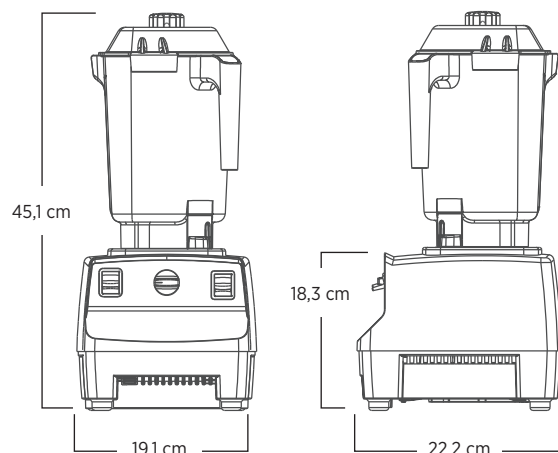

Inkluderer Drink Machine Advance med gennemsigtig/stabelbar slagfast Advance-beholder på 1,4 liter, komplet med Advance-knivbladsamling, låg og sort eller rød base.

Kontakt den autoriserede Vitamix-forhandler for at få mere komplette garantivilkår og -betingelser.

Produktspecifikationer

Motor	Motor med topbelastning på 2,3 hk
Elektrisk	220-240 V, 50-60 Hz, 1000-1200 W
Nettovægt	5,23 kg, (6,14 kg med kasse)
Mål	45,1 x 19,1 x 22,2 cm (HxBxD)

Fås også

Gennemsigtig BPA-fri standardbeholder på 2,0 L, komplet med Wet-knivbladsamling og låg

Gennemsigtig BPA-fri standardbeholder på 1,4 L, komplet med Wet-knivbladsamling og låg

Gennemsigtig BPA-fri standardbeholder på 0,9 L, komplet med Wet-knivbladsamling og låg

Gennemsigtig BPA-fri Advance-beholder på 1,4 L, komplet med Advance-knivbladsamling og låg

Ikke alle produkter tilbydes i alle lande. Produkter og varenumre kan variere på dit lokale marked.

Kontakt Vitamix-salgrepræsentanten for at få oplysninger om produktets tilgængelighed og vareoplysninger.

Kontaktoplysninger

Erhvervsmæssigt salg

Mandag - fredag 8.00-18.00 (EST)

+1 440 782 2450

commercial@vitamix.com

Teknisk support

Mandag - fredag 8.00-18.00 (EST)

+1 440 782 2450

commercialts@vitamix.com

vitamix.com

Kontakt en autoriseret Vitamix-forhandler, eller Vitamix international kundeservice for at få flere oplysninger.