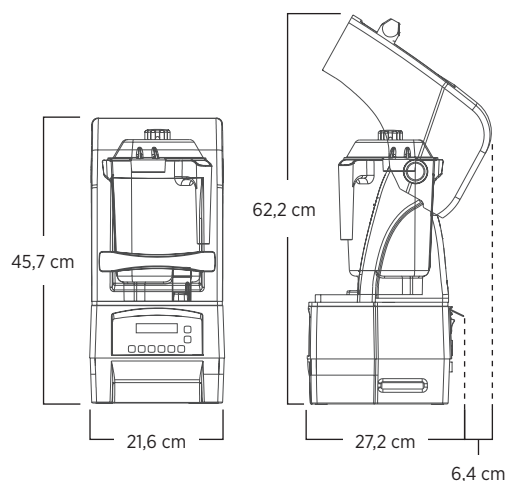

Inkluderer Touch & Go Advance med gennemsigtig/stabelbar, slagfast Advance-beholder på 0,9 liter, komplet med Advance-knivbladsamling og låg, og aftageligt kompakt dæksel.*

Kontakt den autoriserede Vitamix-forhandler for at få mere komplette garantivilkår og -betingelser.

*Standardbeholder på 2,0 liter kan ikke anvendes sammen med det kompakte dæksel.

Produktspecifikationer

Motor	Motor med topbelastning på 2,3 hk
Elektrisk	220-240 V, 50-60 Hz, 1100-1300 W
Nettovægt	8,6 kg (10,5 kg. med kasse)
Mål	45,7 x 21,6 x 27,2 cm (HxBxD) Højde med åbent låg: 62,2 cm

Fås også

Gennemsigtig Advance-beholder på 0,9 L

Blå Advance-beholder på 0,9 L

Gul Advance-beholder på 0,9 L

Orange Advance-beholder på 0,9 L

Lilla Advance-beholder på 0,9 L

BPA-fri beluftningsbeholder på 0,9 L komplet med beluftningsknivbladsamling, låg og mini-rørepind

Ikke alle produkter tilbydes i alle lande. Produkter og varenumre kan variere på dit lokale marked. Kontakt Vitamix-salgsrepræsentanten for at få oplysninger om produktets tilgængelighed og vareoplysninger.

Kontaktoplysninger

Erhvervsmæssigt salg

Mandag - fredag 8.00-18.00 (EST)

+1 440 782 2450

commercial@vitamix.com

Teknisk support

Mandag - fredag 8.00-18.00 (EST)

+1 440 782 2450

commercialts@vitamix.com

vitamix.com

Kontakt en autoriseret Vitamix-forhandler, eller Vitamix international kundeservice for at få flere oplysninger.