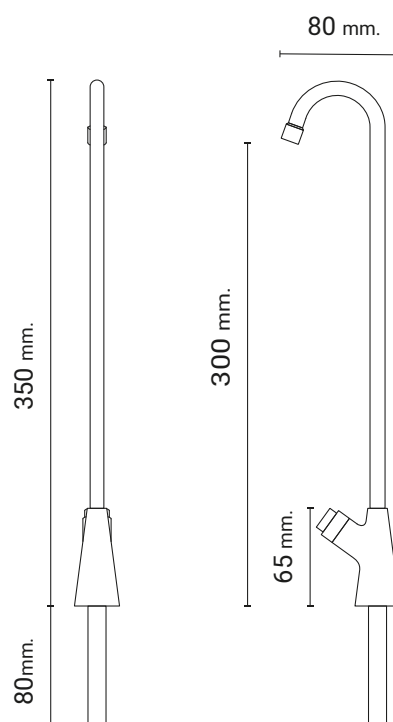

G71

TAPPEHANE

Enkel hane med svanehals udført i krom. Hanen monteres i bordplade med vandkøler som splitalæg – eksempelvis H2O MY Indbygningsmodel.

VARIANTER OG TILBEHØR

Varenr.	Produkt navn				Antal tappefunktioner	Hulmål til bordplade	Lagervare
46-01834	G71 Tappehane	●			1	Ø14/50mm	Ja