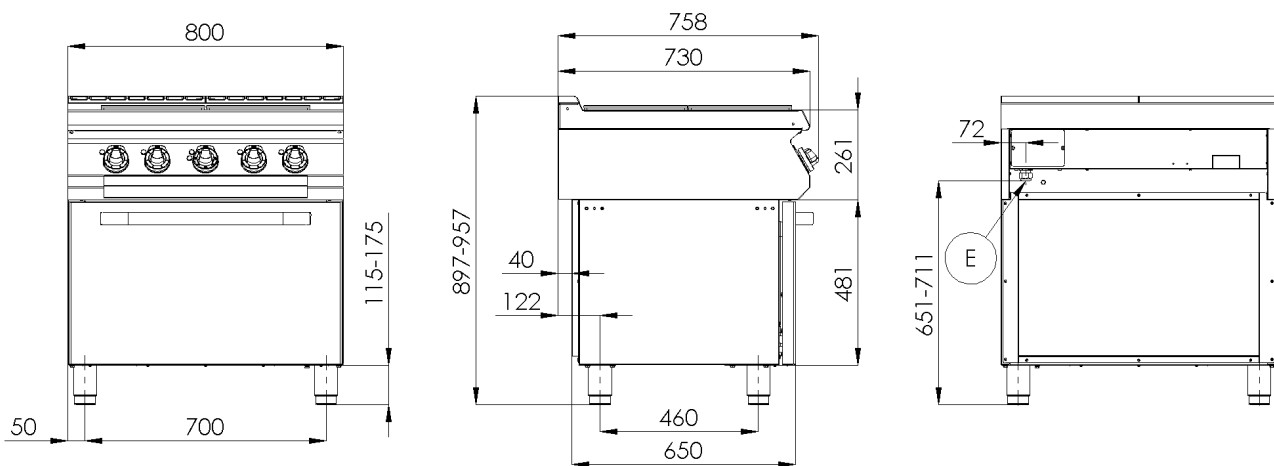

Index	Model	mm	kg	V / Hz	kW	Plates kW / mm	Oven kW / GN	°C Plates / Oven
117 260 127	SPL 704 E	400 x 730 x 300	42,3	400 / 50-60	6	2 x 3 / 300 x 300	-	50-380 / -
117 260 141	SPL 708 E	800 x 730 x 300	78,5	400 / 50-60	12	4 x 3 / 300 x 300	-	50-380 / -
117 261 033	SPL 7012 E	1200 x 730 x 300	236	400 / 50-60	18	6 x 3 / 300 x 300	-	50-380 / -
117 260 128	SPL 740 E	400 x 730 x 900	53,6	400 / 50-60	6	2 x 3 / 300 x 300	-	50-380 / -
117 260 157	SPL 780 E	800 x 730 x 900	94,7	400 / 50-60	12	4 x 3 / 300 x 300	-	50-380 / -
117 260 739	SPL 7120 E	1200 x 730 x 900	257	400 / 50-60	18	6 x 3 / 300 x 300	-	50-380 / -
117 260 243	SPLT 780/21 E	800 x 730 x 900	131	400 / 50-60	18,3	4 x 3 / 300 x 300	⚡ 6,3; GN 2/1	50-380 / 50-300
117 260 406	SPLT 780/11 E	800 x 730 x 900	122,9	400 / 50-60	15,1	4 x 3 / 300 x 300	⚡ 3,13; GN 1/1	50-380 / 50-300
117 260 765	SPLT 7120/21 E	1200 x 730 x 900	300	400 / 50-60	24,3	6 x 3 / 300 x 300	⚡ 6,3; GN 2/1	50-380 / 50-300

SPL 7120 E

E - electric

SPLT 780 21 E

SPLT 780 11 E

SPLT 7120 21 E

E - electric