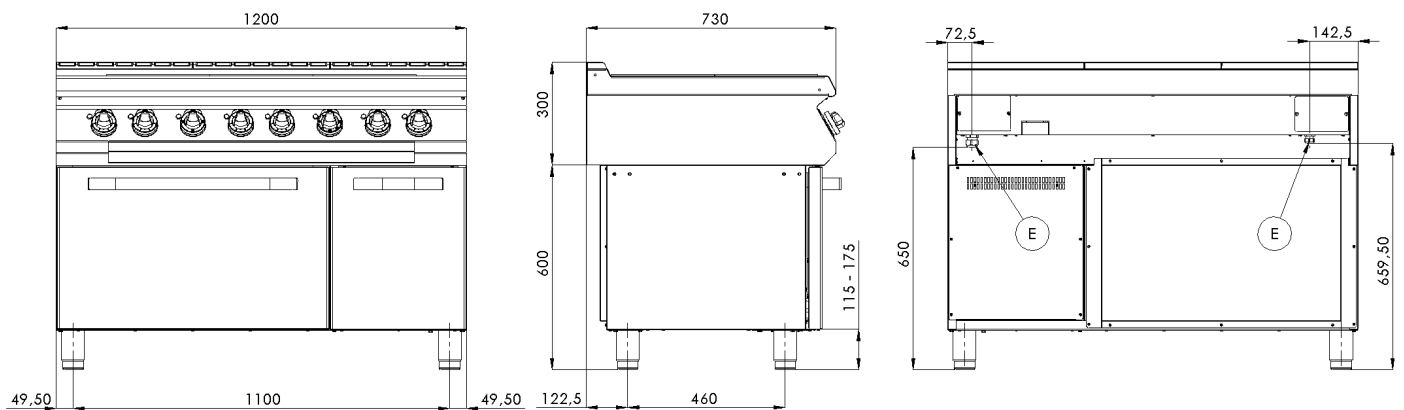

Index	Model	mm	kg	V / Hz	kW	Plates kW / mm	Oven kW / GN	°C Plates / Oven
117 260 127	SPL 704 E	400 x 730 x 300	42,3	400 / 50-60	6	2 x 3 / 300 x 300	-	50-380 / -
117 260 141	SPL 708 E	800 x 730 x 300	78,5	400 / 50-60	12	4 x 3 / 300 x 300	-	50-380 / -
117 261 033	SPL 7012 E	1200 x 730 x 300	236	400 / 50-60	18	6 x 3 / 300 x 300	-	50-380 / -
117 260 128	SPL 740 E	400 x 730 x 900	53,6	400 / 50-60	6	2 x 3 / 300 x 300	-	50-380 / -
117 260 157	SPL 780 E	800 x 730 x 900	94,7	400 / 50-60	12	4 x 3 / 300 x 300	-	50-380 / -
117 260 739	SPL 7120 E	1200 x 730 x 900	257	400 / 50-60	18	6 x 3 / 300 x 300	-	50-380 / -
117 260 243	SPLT 780/21 E	800 x 730 x 900	131	400 / 50-60	18,3	4 x 3 / 300 x 300	⚡ 6,3; GN 2/1	50-380 / 50-300
117 260 406	SPLT 780/11 E	800 x 730 x 900	122,9	400 / 50-60	15,1	4 x 3 / 300 x 300	⚡ 3,13; GN 1/1	50-380 / 50-300
117 260 765	SPLT 7120/21 E	1200 x 730 x 900	300	400 / 50-60	24,3	6 x 3 / 300 x 300	⚡ 6,3; GN 2/1	50-380 / 50-300

SPL 7120 E

E - electric

SPLT 780 21 E

SPLT 780 11 E

SPLT 7120 21 E

E - electric