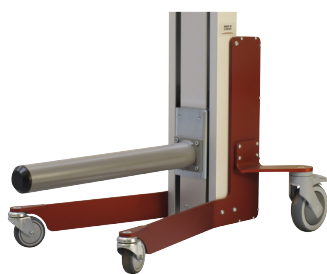

SPECIFIKATIONER:

Dimensioner 70L (LxBxH):	1520 x 450 x 700 mm
Dimensioner 70M (LxBxH):	1920 x 450 x 700 mm
Løftekapacitet:	70 kg
Løftehøjde:	1300 - 1700 mm
Egenvægt:	70L: 29 kg & 70M: 31 kg
Materiale:	Aluminium, anodiseret rød eller neutral
Løfteudstyr:	• Plade (træ eller kunststof PEHD) • Dorn • Dobbelt-dorn • Dorn - V-blok
Løfte- og sænkefunktion:	Batteri drevet
Batterier:	24V 7,2 Ah, genopladeligt
Lader:	Medfølger
Hjul:	Drejelige forhjul ø 75 mm Drejelige baghjul ø 125 mm
Bremse:	Bremser på baghjul

SE VIDEOEN PÅ VORES YOUTUBE
KANAL: ▶

WWW.YOUTUBE.COM/HOVMANDIMPACT

Betjening med "Commanderen"

Dorn

HOVMAND
LIFTING & MOVING TECHNOLOGY