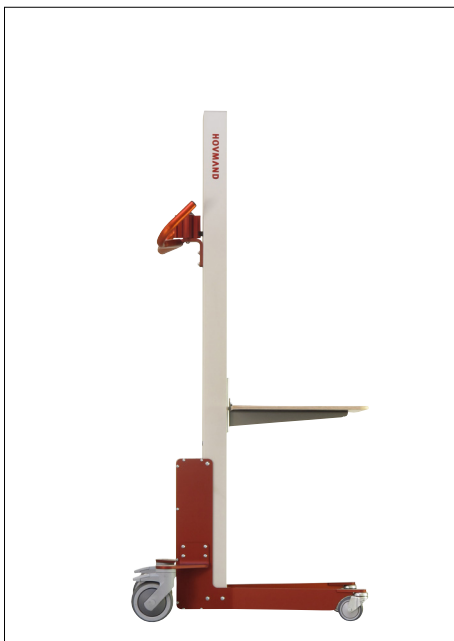

Med et intelligent design gør løftevognene det muligt at skabe nye **muligheder** i jeres arbejde.

Hertil kommer, at løftevognene **reducerer** eller helt **eliminere** risikoen for arbejdsskader som følge af forkerte løft og arbejde med flytning og håndtering af tunge genstande.

HVORFOR IMPACT

- Hastighed
- Betjening
- Manøvre dygtighed

LØFTEUDSTYR

Plader i træ eller kunststof til **kasser** og **bokse**. Dorn, dobbelt-dorn og V-blok til håndtering af **ruller**.

LØFTEKAPACITET & - HØJDE

Løftekapaciteten på begge løftevogne er 70 kg og løftehøjden henholdsvis 1.300 mm (70L) og 1.700 mm (70M).

BEN OG HJUL

Faste ben i anodiseret aluminium (røde)

Førhjul: Ø75, drejelige

Baghjul: Ø125 med bremse

MAST & LØFTEFUNKTION

Mast i anodiseret aluminium og slæde i stål med præcisions-kuglelejer. Løftevognene er udstyret med **kraftige, energieffektive** 24V DC motorer, og slæden drives med **vedligeholdsfrie** stålarmerede tandremme.

BETJENING

70-serien er udstyret med en state-of-the-art **betjening** i form af den enkle og effektive Hovmand Commander. Commanderen gør det muligt at betjene løftevognen fra næsten alle positioner.

SIKKERHED

Alle bevægelige dele er afskærmet, og løftevognene er udstyret med overlastsikring og sikkerhedskobling. Løftevognene leveres med **intelligent** opladningsudstyr.

VI EFFEKTIVISERER VORES KUNDERS ARBEJDSPROCESSER MED INTELLIGENTE LØFTE- OG TRANSPORTLØSNINGER

HOVMAND

LIFTING & MOVING TECHNOLOGY