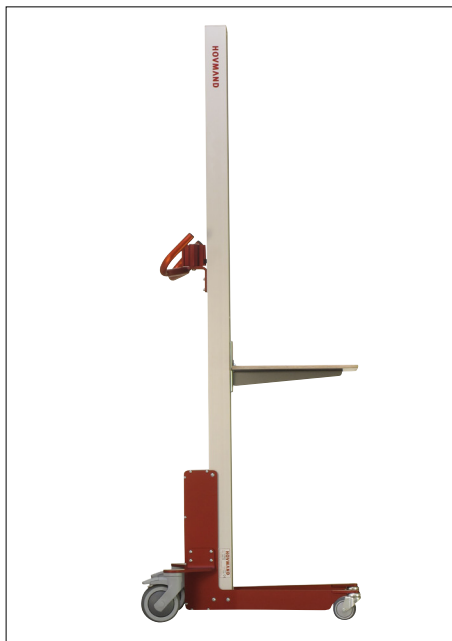

Med et intelligent design gør løftevognene det muligt at skabe nye **muligheder** i jeres arbejde.

Hertil kommer, at løftevognene **reducerer** eller helt **eliminere** risikoen for arbejdsskader som følge af forkerte løft og arbejde med flytning og håndtering af tunge genstande.

HVORFOR IMPACT

- Hastighed
- Betjening
- Manøvre dygtighed

LØFTEUDSTYR

Plader i træ eller kunststof til **kasser** og **bokse**. Dorn, dobbelt-dorn og V-blok til håndtering af **ruller**.

LØFTEKAPACITET & - HØJDE

Løftekapaciteten på begge løftevogne er 70 kg og løftehøjden henholdsvis 1.300 mm (70L) og 1.700 mm (70M).

BEN OG HJUL

Faste ben i anodiseret aluminium (røde)

Førhjul: Ø75, drejelige

Baghjul: Ø125 med bremse

MAST & LØFTEFUNKTION

Mast i anodiseret aluminium og slæde i stål med præcisions-kuglelejer. Løftevognene er udstyret med **kraftige, energieffektive** 24V DC motorer, og slæden drives med **vedligeholdsfrie** stålarmerede tandremme.

BETJENING

70-serien er udstyret med en state-of-the-art **betjening** i form af den enkle og effektive Hovmand Commander. Commanderen gør det muligt at betjene løftevognen fra næsten alle positioner.

SIKKERHED

Alle bevægelige dele er afskærmet, og løftevognene er udstyret med overlastsikring og sikkerhedskobling. Løftevognene leveres med **intelligent** opladningsudstyr.

VI EFFEKTIVISERER VORES KUNDERS ARBEJDSPROCESSER MED INTELLIGENTE LØFTE- OG TRANSPORTLØSNINGER

HOVMAND

LIFTING & MOVING TECHNOLOGY