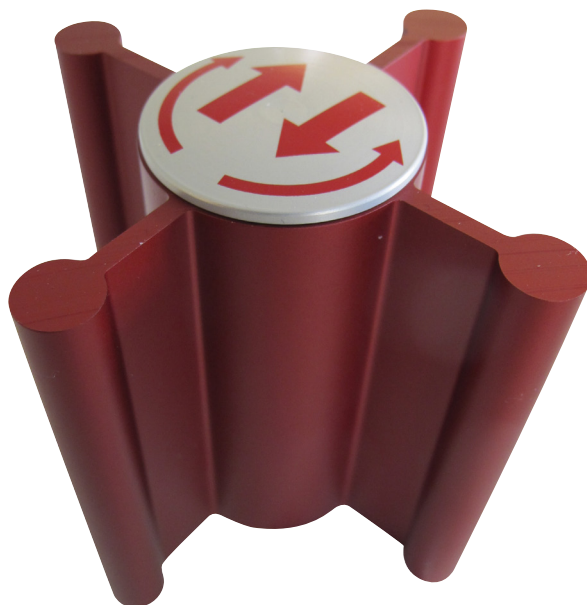

SPECIFIKATIONER:

Dimensioner 70L (LxBxH):	1520 x 450 x 700 mm
Dimensioner 70M (LxBxH):	1920 x 450 x 700 mm
Løftekapacitet:	70 kg
Løftehøjde:	1300 - 1700 mm
Egenvægt:	70L: 29 kg & 70M: 31 kg
Materiale:	Aluminium, anodiseret rød eller neutral
Løfteudstyr:	• Plade (træ eller kunststof PEHD) • Dorn • Dobbelt-dorn • Dorn - V-blok
Løfte- og sænkefunktion:	Batteri drevet
Batterier:	24V 7,2 Ah, genopladeligt
Lader:	Medfølger
Hjul:	Drejelige forhjul ø 75 mm Drejelige baghjul ø 125 mm
Bremse:	Bremser på baghjul

SE VIDEOEN PÅ VORES YOUTUBE
KANAL: ▶

WWW.YOUTUBE.COM/HOVMANDIMPACT

Betjening med "Commanderen"